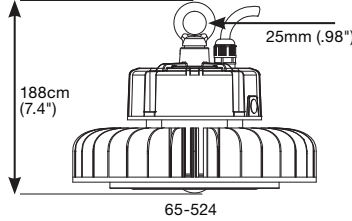

Item Number	Lamp Description	W	V	HID Equiv.	Finish	CCT	Lm	CRI	LifeHrs.	UPC	Pack/ Mstr.
65-181	LED UFO High Bay	100	100-277V	200-250W	Black	4000K	13000	70+	50,000	045923738104	1
65-182	LED UFO High Bay	100	100-277V	200-250W	Black	5000K	13000	70+	50,000	045923738111	1
65-183	LED UFO High Bay	150	100-277V	300-400W	Black	4000K	19500	70+	50,000	045923738128	1
65-184	LED UFO High Bay	150	100-277V	300-400W	Black	5000K	19500	70+	50,000	045923738135	1
65-185	LED UFO High Bay	200	100-277V	600W	Black	4000K	26000	70+	50,000	045923738142	1
65-186	LED UFO High Bay	200	100-277V	600W	Black	5000K	26000	70+	50,000	045923738159	1
65-191	LED UFO High Bay	100	100-277V	200-250W	White	4000K	13000	70+	50,000	045923683121	1
65-192	LED UFO High Bay	100	100-277V	200-250W	White	5000K	13000	70+	50,000	045923683138	1
65-193	LED UFO High Bay	150	100-277V	300-400W	White	4000K	19500	70+	50,000	045923683145	1
65-194	LED UFO High Bay	150	100-277V	300-400W	White	5000K	19500	70+	50,000	045923683152	1
65-195	LED UFO High Bay	200	100-277V	600W	White	4000K	26000	70+	50,000	045923683169	1
65-196	LED UFO High Bay	200	100-277V	600W	White	5000K	26000	70+	50,000	045923683176	1